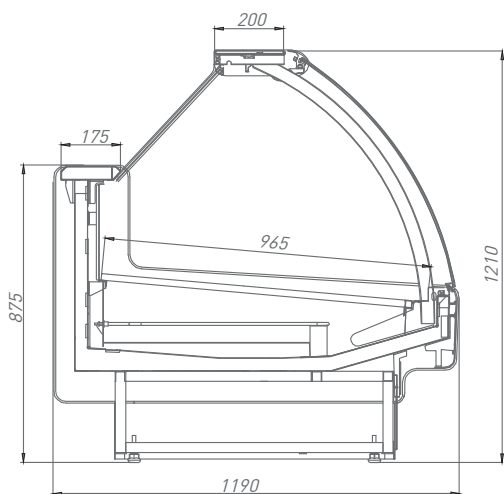

AURORA ТЕПЛОВАЯ