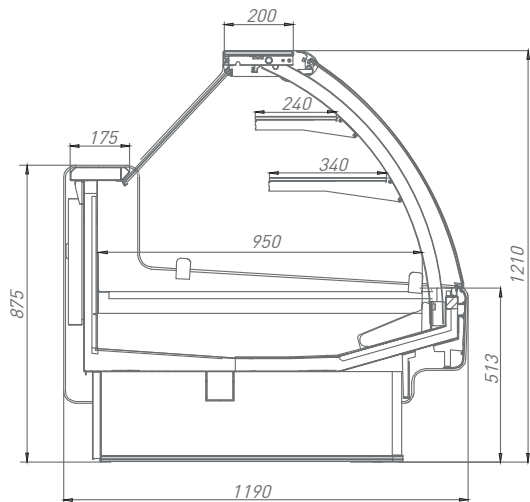

AURORA BAKERY