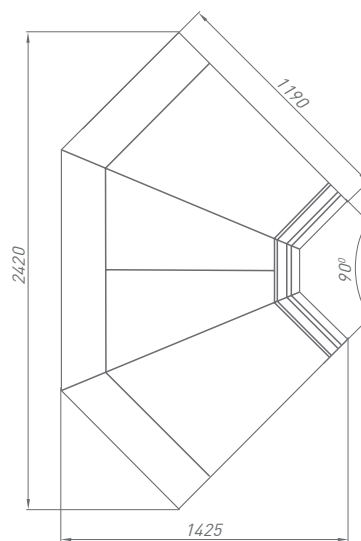

AURORA 3Y 90°