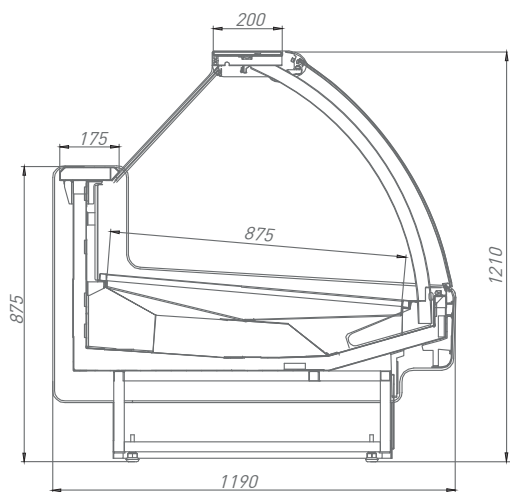

AURORA РЫБНАЯ