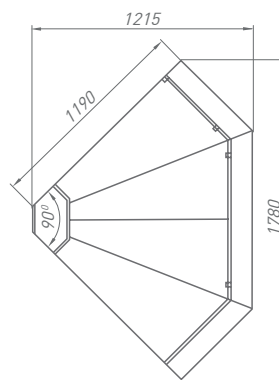

AURORA OY 90°