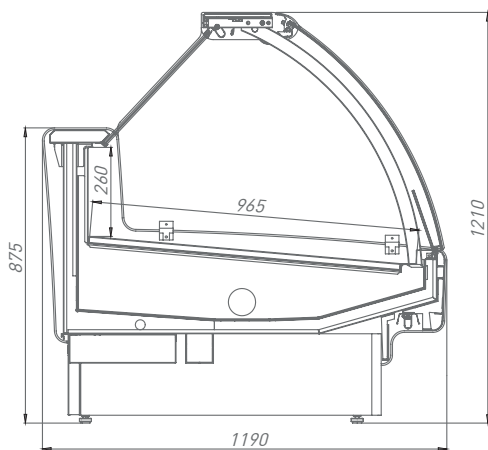

Таблица технических характеристик

Модель	Длина	Температурный режим, °C	Диапазон температуры, °C	Габаритные размеры витрины			Габаритные размеры упаковки			Вес		Площадь (объем) загрузки, м²(м³)	Глубина выкладки, мм	Холодопроизводительность, кВт	Энергопотребление, кВт х супки	Максимальная мощность, кВт	Напряжение, В	Максимальный ток, А
				Длина без боковин/длина с боковинами, мм	Ширина, мм	Высота, мм	Длина, мм	Ширина, мм	Высота, мм	Нетто, кг	Брутто, кг							
AURORA	125	+2	+1...+7	1250/1330	1190	1210	1580	1350	1400	130	180	1,20(0,32)	965	0,56	0,48	0,02	220	0,10
	190			1875/1955			2205			200	275	1,82(0,48)		0,61	0,78	0,03		0,15
	250			2500/2580			2830			260	320	2,40(0,64)		0,78	0,96	0,04		0,18
	320			3125/3205			3455			335	410	3,00(0,80)		1,02	1,42	0,06		0,35
	375			3750/3830			4080			390	460	3,60(0,96)		1,20	1,42	0,06		0,27
	0У			1830			1970			80	120	1,10(0,92)		0,48	0,48	0,02		0,10
	3У			2500			3140			150	200	1,80(0,48)		0,92	0,72	0,03		0,14

Компания BRANDFORD оставляет за собой право вносить изменения в технические характеристики и дизайн продукции без предварительного уведомления.

- Превосходная обзорность
- Максимальная выкладка
- Эргономичность
- Стильный дизайн
- LED освещение в стандартной комплектации

AURORA