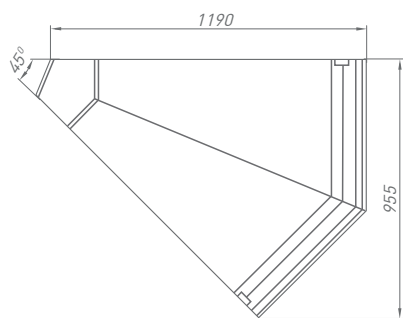

AURORA OY 45°