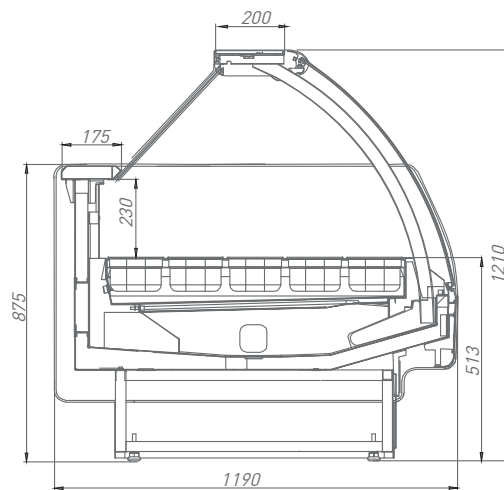

AURORA МАРМИТ