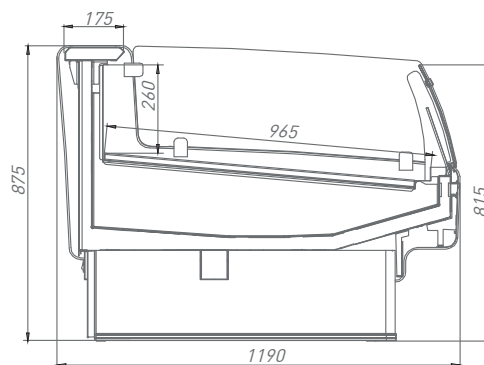

AURORA SELF