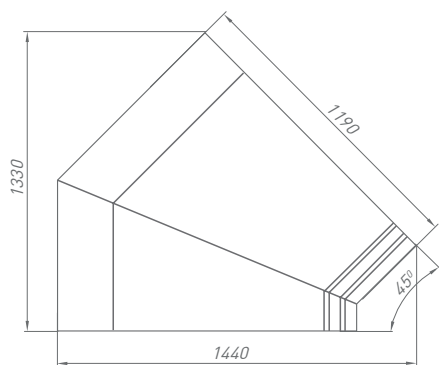

AURORA 3Y 45°