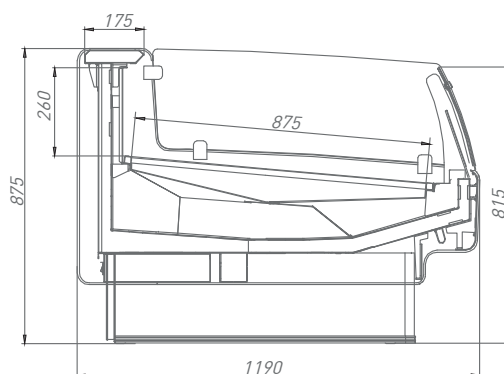

AURORA РЫБНАЯ SELF